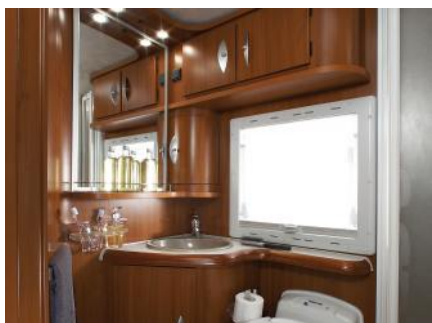

Reisemobile Uwe Gante - Am Riesen 12 - 34466 Niederelsungen - Tel 05606/8862 Fax 8860
Verkauf: 05692/399 993 - eMail: info@uwegante.de - www.uwegante.de