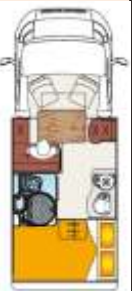

Gigant X Heckbett

Heckgarage-Heckbett

MOBILVETTA
DESIGN
Mobilvetta KEA 59

** Sonderpreis bei Finanzierung über unsere Hausbank
z.B. 28.000 € - 150 Monate - 6,99% eff. Jahreszins
inkl. Sorglos-Paket - Rate 298 €

Gigant-XH^{KEA-59}

Fiat Ducato 35
2,2 Multijet
74kW(100PS)
3,50 to - 5,99m

- Heckbett
- Heck-Garage

auch Duc.35/2.3/130PS

inkl. **BANK-PAKET****

Preis* **39.990 €**

Gigant-XH^{Mobilvetta} Heckbett

Technische Daten	KEA-59
Länge	5,99m
Breite	2,32m
Höhe	2,75m
Schlafplätze	3
3-Wege Kühlschrank	●
Radstand (mm)	3450
Seiten und Dach GFK	●
Heizung WEBASTO 3500	●
Umluftanlage	●
Wasserboiler TRUMA	●
Frischwassertank	120 ltr
Schmutzwassertank	108 ltr
Aufbau Batterie	80 Ah
Theford Kass-Toilette	●
Steckdosen 12V/220V	●
Sitzbez. in Polyester	●
Sicherheits Türschloss	●
SEITZ-Rahmen-Fenster	●
Kocher mit Glasabd.	●
Gas-Backofen	○
Küchenabzug	○
Separate Dusche	●
Festbett im Heck	●
Garage-Heckbett	●
Drittes Bremslicht	●
Alkoven Sicherheitsnetz	-
TV-Fach od. LCD-Halter	●
Drehbare Sitze Fahrerhaus	●